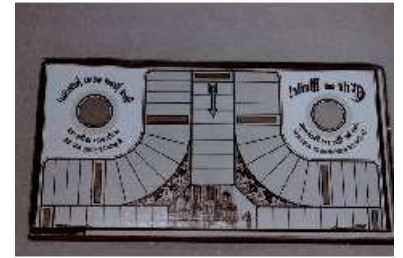

Funktion

Zustand Kurz

Zustand

Bemerkung / Mas

Multimedia Bild: C:\MuseumPlus\Multimedia\NH Nr. 2002.218.JPG

Inventar Nr. NH Nr. 2002.219
Bezeichnung Eile mit Weile
Regionale Bezeich
Beteiligte
Datierung
Bereich Spielzeug, Spiele
Klassifikation
Trachsler
Masse 41.0 x 21.5 x 3.0 cm Objektmass
Material / Technik
Beschriftung / Sig
Geogr. Bezug
Besitzer Museum Nutli Hüschi, Klosters
Fotografie / Doku NH 2002 06/20
Zugangsdatum
Standort Kulturgüterschutzraum
Anzahl Teile
Literatur
Handel
Objekt-geschichte
Ankaufsdatum
Erworben von Schenkung Hans und Leo Guler 1996
Eingangsart
Beschreibung Eile mit Weile
mit Spielanleitung.
In der gleichen Schachtel Würfelspiel "s Anneli geht zum Globi.
Rote Kartonschachtel mit Aufdruck Eile mit Weile.
Funktion
Zustand Kurz
Zustand
Bemerkung / Mas
Multimedia Bild: C:\MuseumPlus\Multimedia\NH Nr. 2002.219.JPG