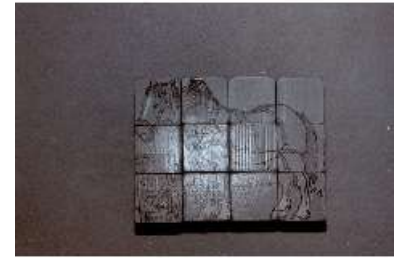

Inventar Nr. NH Nr. 2002.220
Bezeichnung Zusammensetzspiel
Regionale Bezeich
Beteiligte
Datierung
Bereich Spielzeug, Spiele
Klassifikation
Trachsler
Masse 3.5 cm Objektmass
Material / Technik
Beschriftung / Sig
Geogr. Bezug
Besitzer Museum Nutli Hüschi, Klosters
Fotografie / Doku NH 2002 06/21
Zugangsdatum
Standort Kulturgüterschutzraum
Anzahl Teile
Literatur
Handel
Objekt-geschichte
Ankaufsdatum
Erworben von Schenkung Hans und Leo Guler, Klosters 1996
Eingangsart
Beschreibung Zusammensetzspiel
12 Würfel.
Funktion
Zustand Kurz
Zustand
Bemerkung / Mas
Multimedia Bild: C:\MuseumPlus\Multimedia\NH Nr. 2002.220.JPG