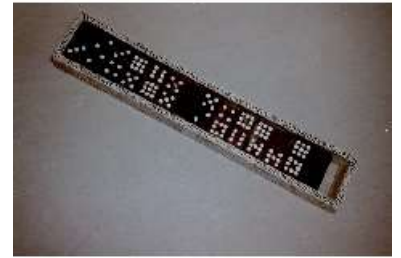

Inventar Nr. NH Nr. 2004.033
Bezeichnung Domino
Regionale Bezeich
Beteiligte
Datierung
Bereich Spielzeug, Spiele
Klassifikation
Trachsler
Masse 37.5 x 6.5 x 4 cm Objektmass
Material / Technik
Beschriftung / Sig
Geogr. Bezug
Besitzer Museum Nutli Hüschi, Klosters
Fotografie / Doku NH 2004 02/20
Zugangsdatum
Standort Kulturgüterschutzraum
Anzahl Teile
Literatur
Handel
Objekt-geschichte
Ankaufsdatum
Erworben von Schenkung Trudi Brosi, Höfji, Klosters 2003
Eingangsart
Beschreibung Domino
56 schwarze Steine (weisse Tupfen). In Holzschachtel ohne Deckel.
Funktion
Zustand Kurz
Zustand
Bemerkung / Mas
Multimedia Bild: C:\MuseumPlus\Multimedia\NH Nr. 2004.033.JPG